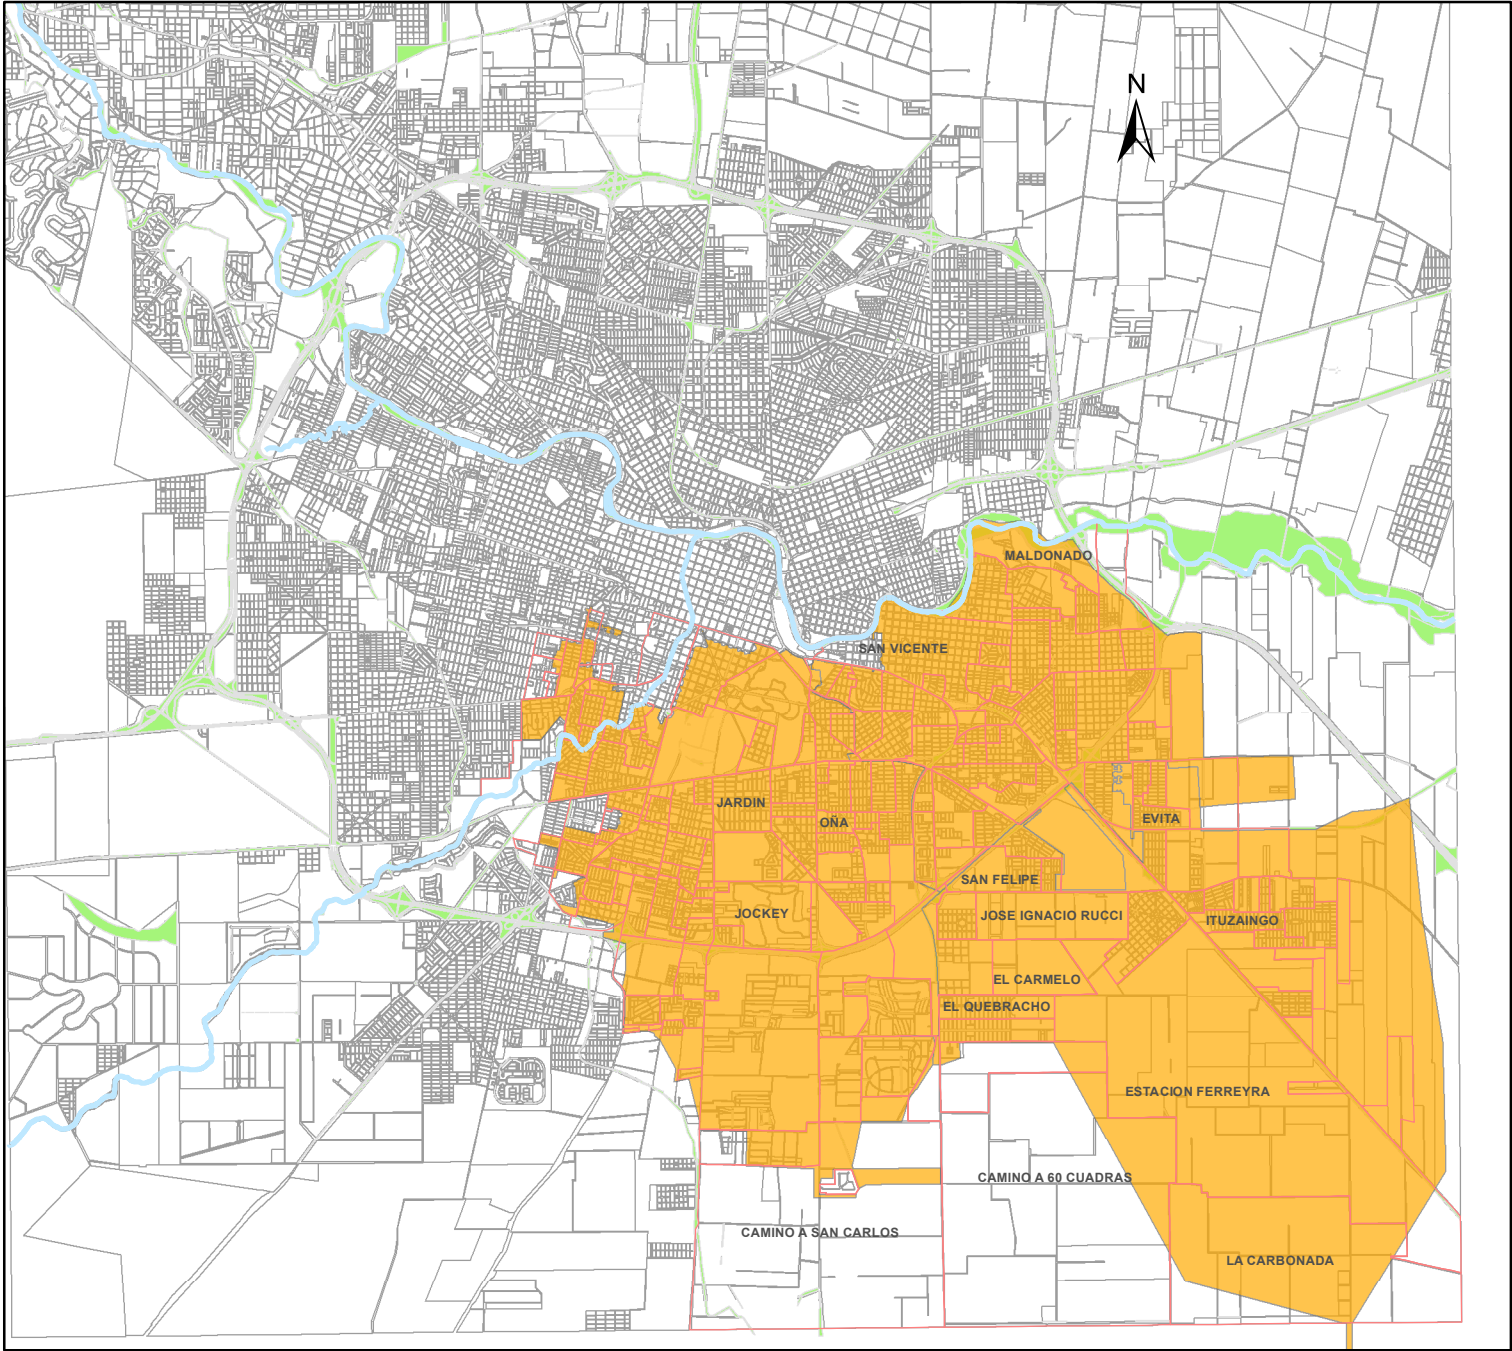

ZONA DE TRABAJO

AGUAS CORDOBESAS

4,200 2,100 0 4,200 Metros